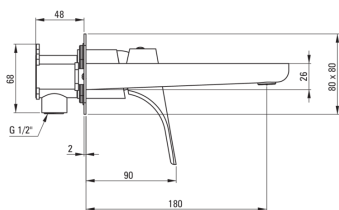

HIACYNT

Bateria umywalkowa

Cena Netto: 486,99 zł
Cena Brutto: 599,00 zł

deante

Kod produktu: BQH_054L

Kolor: srebrny

EAN: 05908212075708

Projektant: Małgorzata Petelicka (Płoskońska)

Gwarancja [lata]: 7

Bateria

Wykończenie:	chrom
Rodzaj baterii:	jednouchwytowa, mieszaczowa
Sposób montażu:	podtynkowy
Klasa przepływu [l/min]:	Z - 4-9 l/min
Grupa akustyczna [dB]:	I

Głowica

Rozmiar głowicy:	35 mm

Wylewka

Zasięg wylewki baterijnej [mm]:	182
Materiał:	mosiądz

Aerator

Typ aeratora:	ruchomy, płaski
Rozmiar aeratora:	M24

Wyróżniki:

- Korpus baterii wykonany z najwyższej jakości mosiądzu
- Bateria wyposażona w aerator napowietrzający strumień
- Klasa przepływu Z (4-9 l/min) pozwala na zredukowanie zużycia wody
- ECO opakowanie wykonane z materiałów przyjaznych środowisku
- Dźwignia umieszczona z boku ułatwia utrzymanie wylewki w czystości
- Dostępne dedykowane preparaty, ułatwiające pielęgnację produktów
- Inne produkty w kolekcji - urządz całą łazienkę!
- Gwarancja 7 lat
- Ruchomy aerator pozwala pokierować strumieniem wody
- Potrójna kontrola jakości Deante