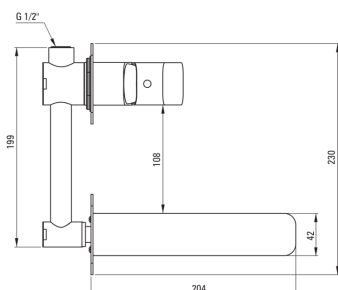

HIACYNT

Bateria umywalkowa

Cena Netto: 486,99 zł
Cena Brutto: 599,00 zł

deante

Kod produktu: BQH_054L

Kolor: srebrny

EAN: 05908212075708

Projektant: Małgorzata Petelicka (Płoskońska)

Gwarancja [lata]: 7

Bateria

Wykończenie:	chrom
Rodzaj baterii:	jednouchwytowa, mieszaczowa
Sposób montażu:	podtynkowy
Klasa przepływu [l/min]:	Z - 4-9 l/min
Grupa akustyczna [dB]:	I

Głowica

Rozmiar głowicy:	35 mm

Wylewka

Zasięg wylewki baterijnej [mm]:	182
Materiał:	mosiądz

Aerator

Typ aeratora:	ruchomy, płaski
Rozmiar aeratora:	M24

Wyróżniki:

- Korpus baterii wykonany z najwyższej jakości mosiądzu
- Bateria wyposażona w aerator napowietrzający strumień
- Klasa przepływu Z (4-9 l/min) pozwala na zredukowanie zużycia wody
- ECO opakowanie wykonane z materiałów przyjaznych środowisku
- Dźwignia umieszczona z boku ułatwia utrzymanie wylewki w czystości
- Dostępne dedykowane preparaty, ułatwiające pielęgnację produktów
- Inne produkty w kolekcji - urządz całą łazienkę!
- Gwarancja 7 lat
- Ruchomy aerator pozwala pokierować strumieniem wody
- Potrójna kontrola jakości Deante